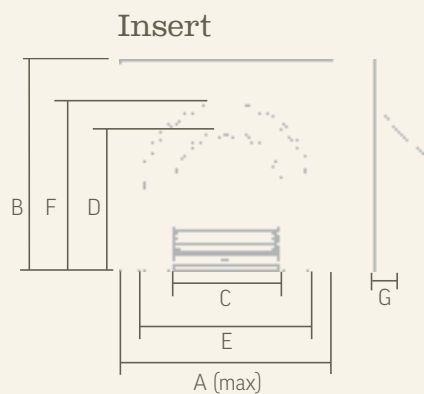

A	B	C	D	E	F	G	H
GREENCAST WANDSWORTH	940	940	455	690	800	855	75	n/a

* Minimum wall depth 230mm / Max wall depth 560mm. Optional extended flue max wall depth 930mm