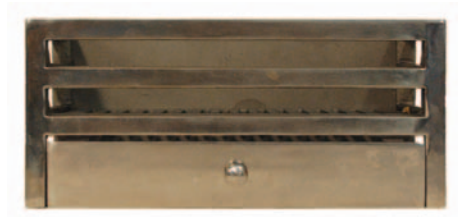

Stanhope Brass

front width	547mm	(21.5")
back width	483mm	(19")
height	558mm	(22")
depth	305mm	(12")

Milan

16"	width	406mm	(16")
	depth	305mm	(12")
	height	229mm	(9")
18"	width	457mm	(18")
	depth	305mm	(12")
	height	229mm	(9")
20"	width	508mm	(20")
	depth	305mm	(12")
	height	229mm	(9")